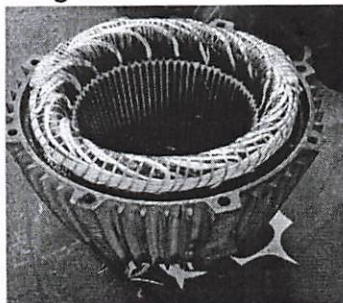

Manuel Snider Mella Sosa
Ing. Manuel Snider Mella Sosa
Enc. Dpto. Electromecánica.