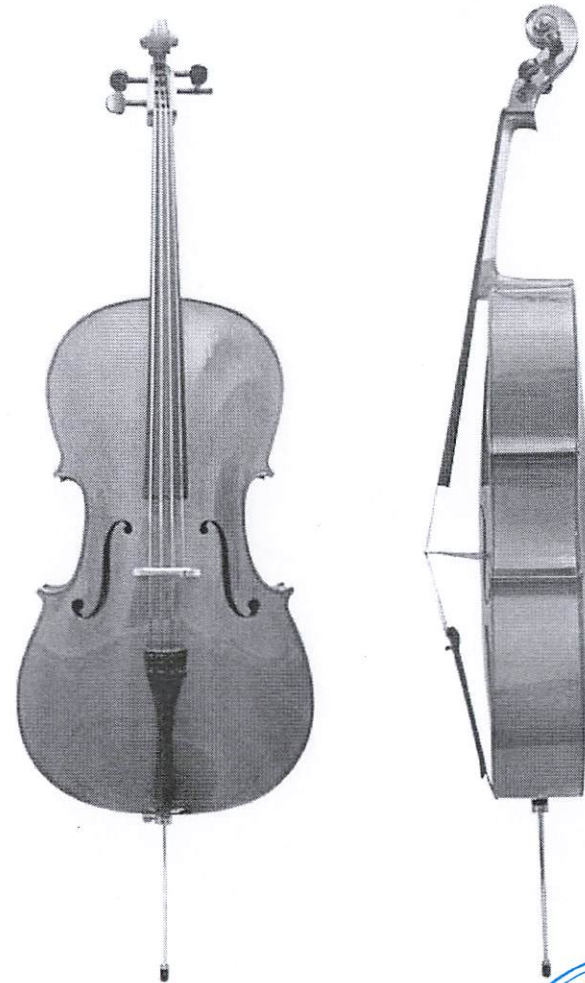

Violin

- Cantidad: 112
- Tamaño: 4/4

Accesorios:

- Set Cuerdas de tension media, con nucleo de acero solido y terminales de anillos de acero.
- Arco de fibra de carbono.
- Resina para cerdas de arco.
- Estuche duro.

Viola

Cantidad: 42

Tamaño: 16"

Añadidos:

- Cuerdas de tension media, con nucleo de acero solido y terminales de anillos de acero.
- Arco de fibra de carbono.
- Resina para cerdas de arco.
- Estuche duro.

Violoncello

•Cantidad: 28

•Tamaño: 4/4

Accesorios:

- Set Cuerdas de tension media, con nucleo de acero solido y terminales de anillos de acero.
- Arco de fibra de carbono.
- Resina para cerdas de arco.
- Estuche duro.

Redoblante

Cantidad: 7

Dimensions: 14"x12"

Materiales: Madera de arce chapada; Aros y barras de tensión en níquel.

Color/Acabados: Blanco/Negro

Debe incluir: Membranas o parches sintéticos de color blanco en la parte superior e inferior; Bordonera externa; Bolillos de madera; Llave de ajuste. Cargador/soporte liviano estilo T, soporte o stand de piso.