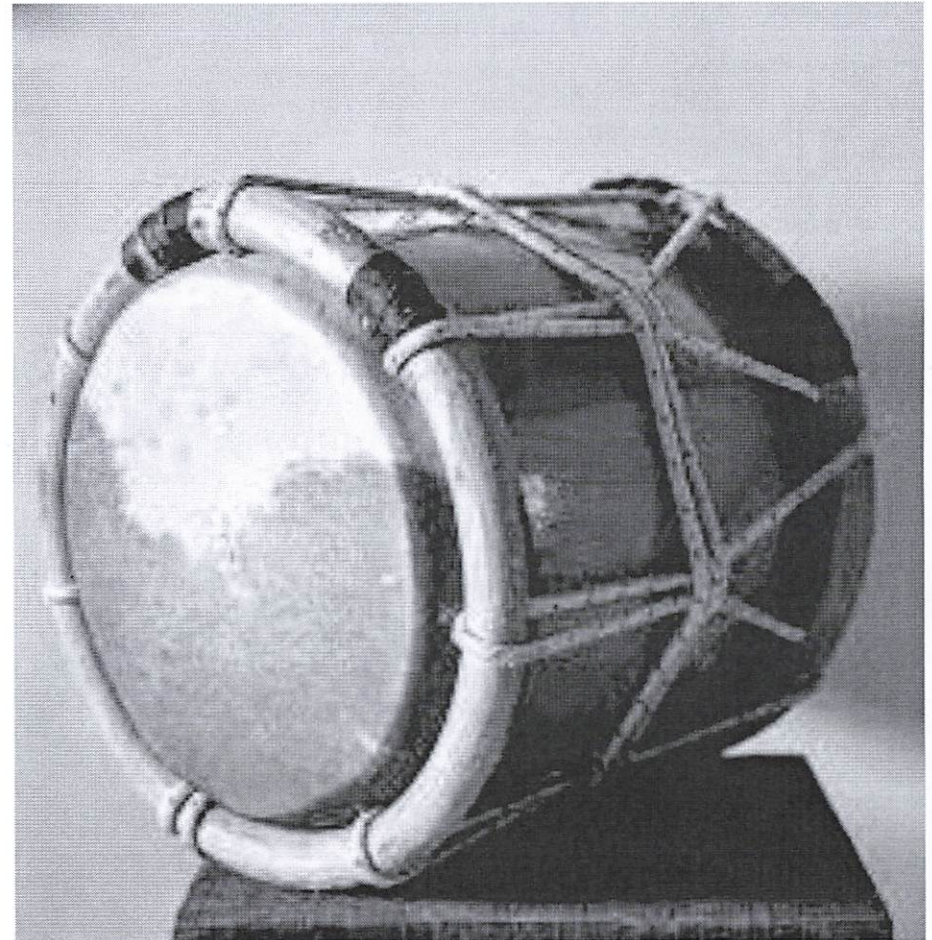

Dimensions: 1. 23", 2. 25", 3. 28"
diametro

Materiales: Cobre Martillado.

Color/Acabados: Bronceado.

Debe incluir: Pedal de entonación
Membranas o parches externa;
Bolillos de madera; Soportes
individuales.

Tambora

Cantidad: 7

Material: Barril de madera, aros de ratán de una pulgada de grosor, soga de driza de un 1/4, membranas de cuero de chivo

Dimensiones: 14" de diametro.

Güira

Cantidad: 7

Material: acero inoxidable