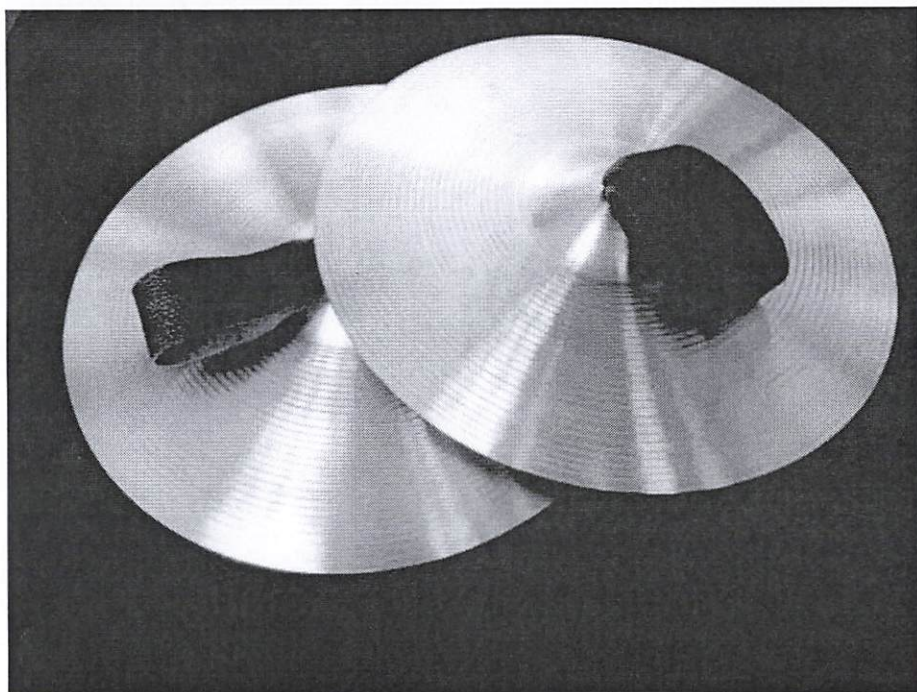

Bombo

Cantidad: 7

Dimensions: 18"x10"x12"

Materiales: Madera de arce chapada, aros y barras de tensión en níquel.

Color/Acabados: Blanco/Negro

Debe incluir: Membranas o parches sintéticos de color blanco a ambos lados Mazo; Llave de ajuste; Cargador/soporte/arnés, soporte o stand de piso.