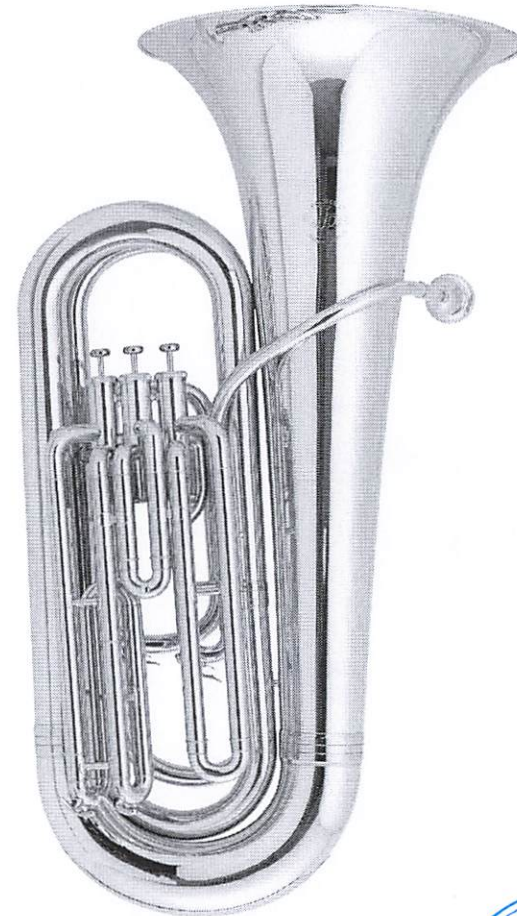

Violin

- Cantidad: 112
- Tamaño: 4/4

Accesorios:

- Set Cuerdas de tension media, con nucleo de acero solido y terminales de anillos de acero.
- Arco de fibra de carbono.
- Resina para cerdas de arco.
- Estuche duro.

Viola

Cantidad: 42

Tamaño: 16"

Añadidos:

- Cuerdas de tension media, con nucleo de acero solido y terminales de anillos de acero.
- Arco de fibra de carbono.
- Resina para cerdas de arco.
- Estuche duro.

Violoncello

•Cantidad: 28

•Tamaño: 4/4

Accesorios:

- Set Cuerdas de tension media, con nucleo de acero solido y terminales de anillos de acero.
- Arco de fibra de carbono.
- Resina para cerdas de arco.
- Estuche duro.

Tuba

Cantidad: 7

Tonalidad: Bb, tamaño 4/4

Material: Bronce amarillo
chapado lacado

Atributos: Pistones de níquel
chapado; diametro de tuberias
0.728"; diametro de campana 17
1/2" .

Añadidos: Boquilla; Estuche
duro; Aceite para pistones;
Grasa de válvulas.