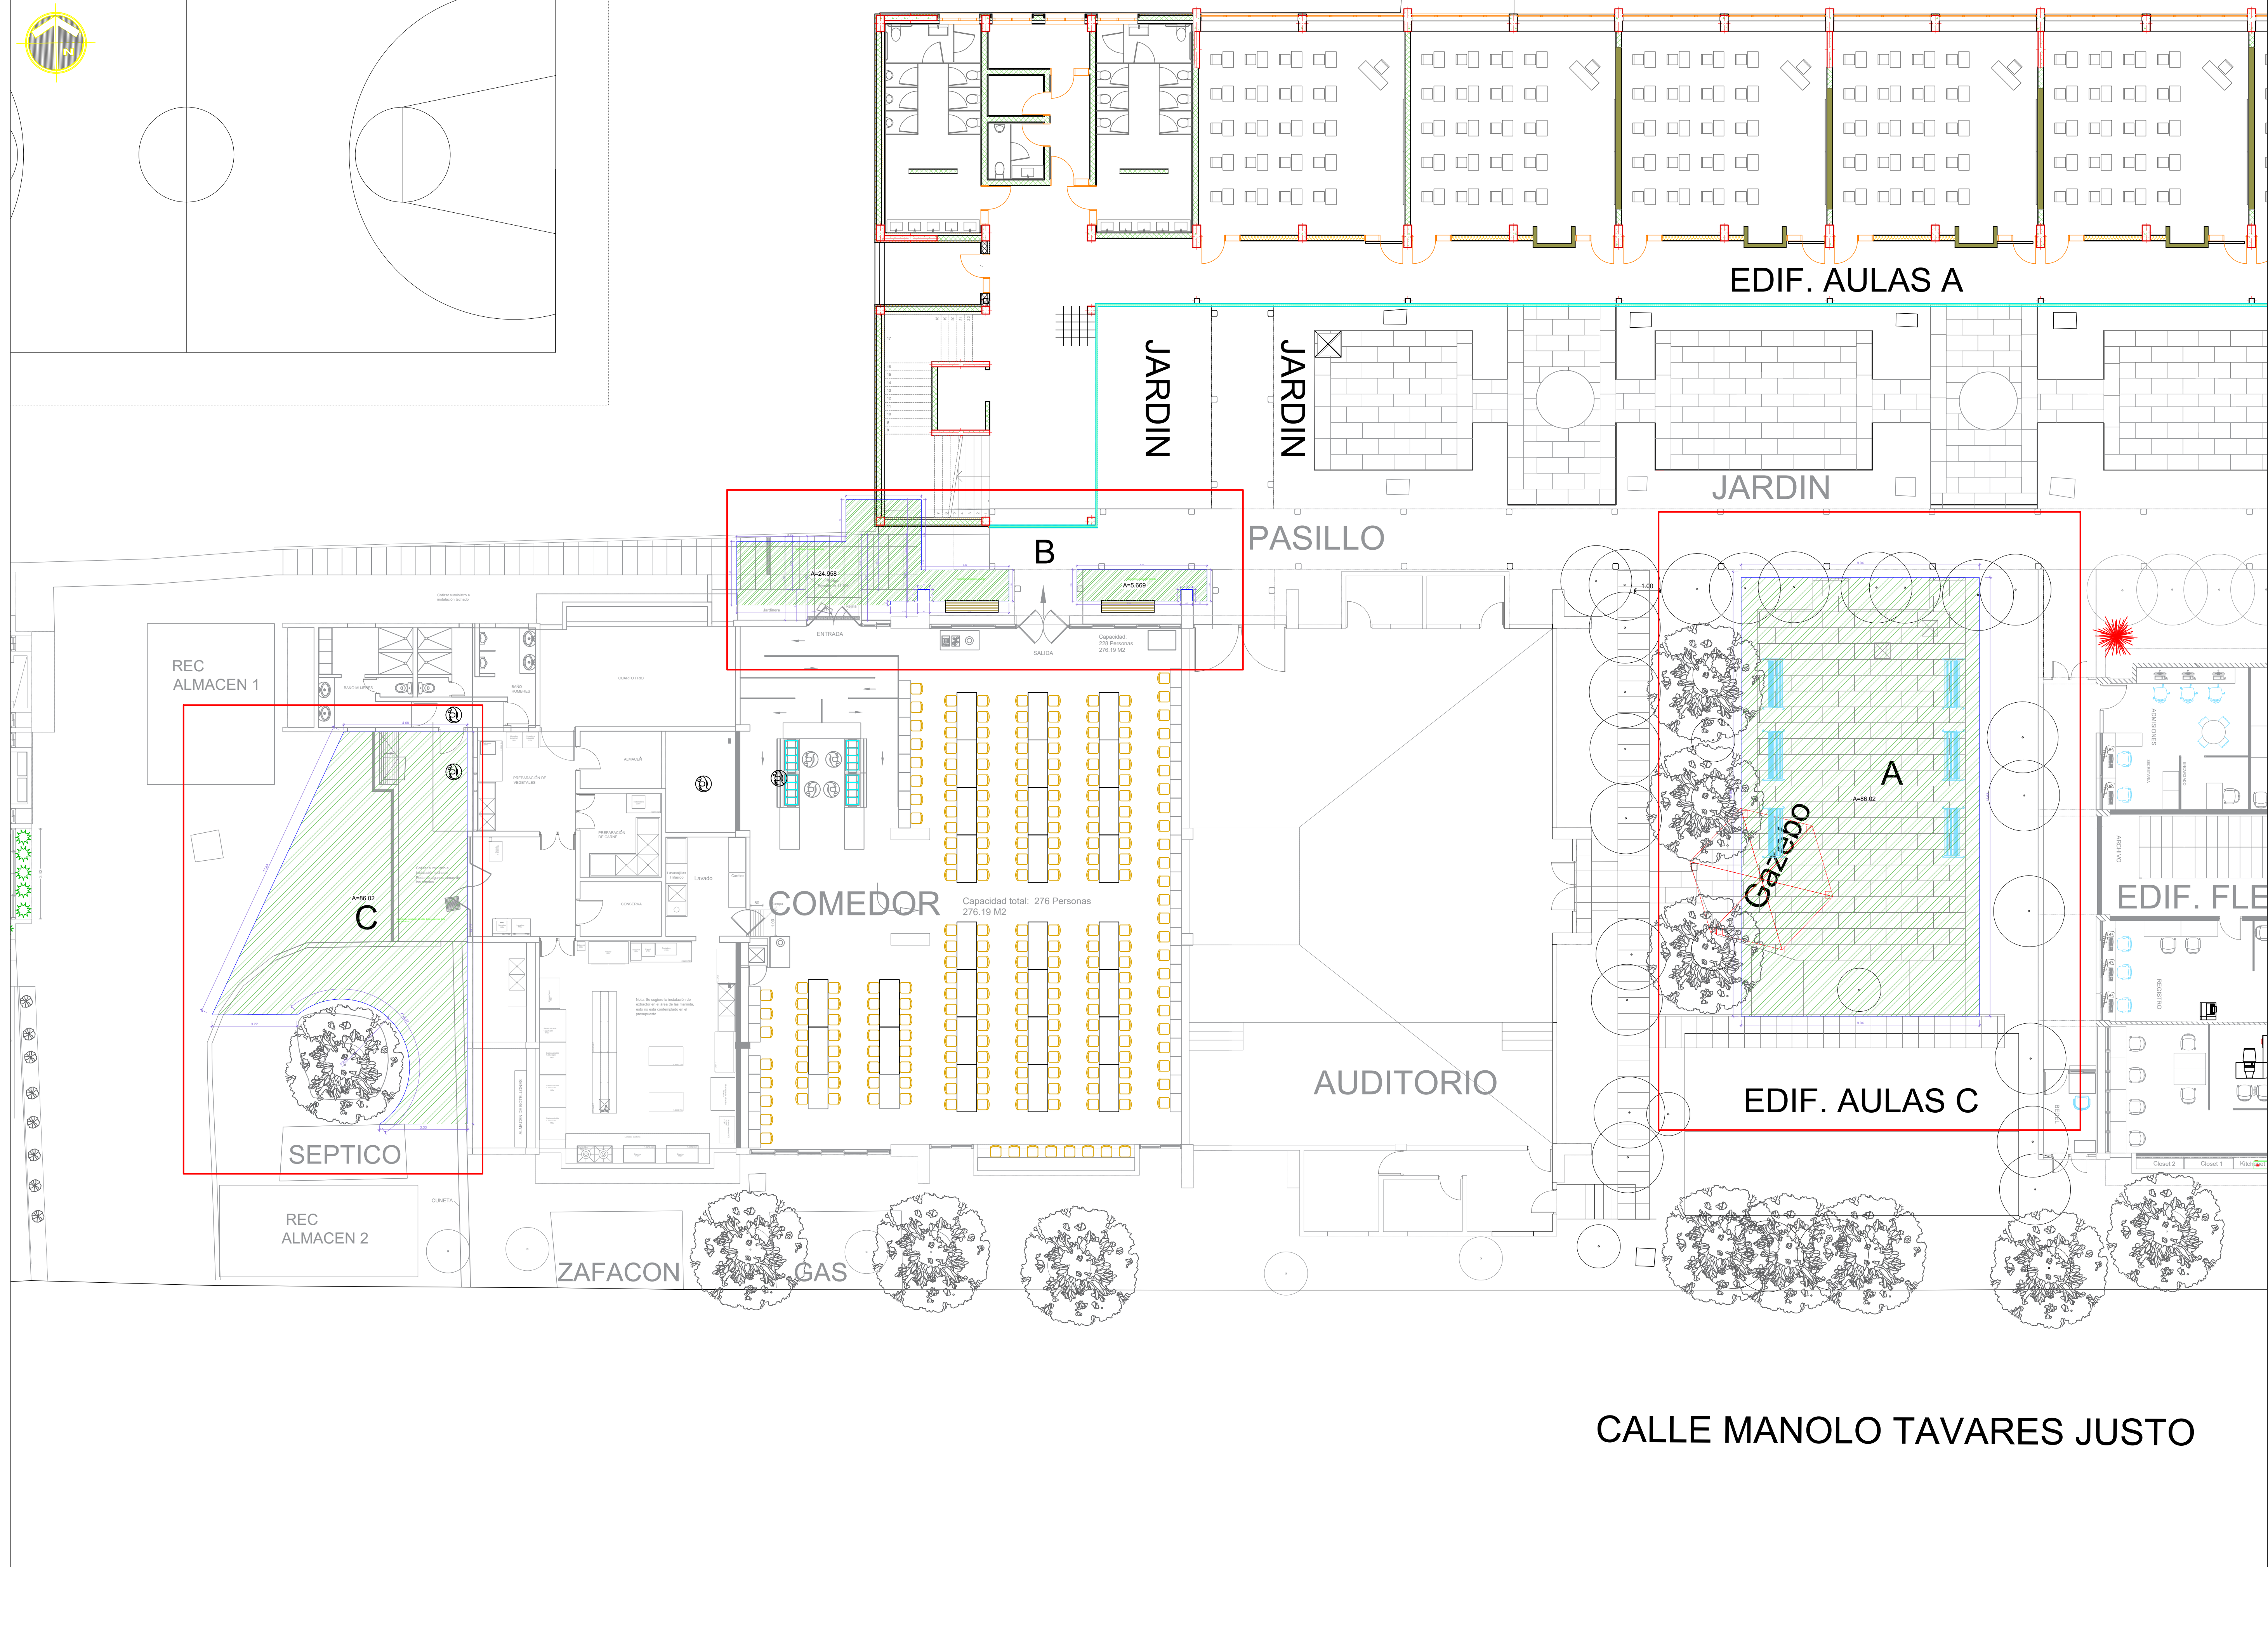

REVISIONES		
FECHA	DESCRIPCIÓN	NO.

EQUIPO / CODIA
DISEÑO ARQUITECTÓNICO

ARQUITECTO ASOCIADO

DISEÑO SANITARIO

DIBUJO
Arq. Dailiana Méndez Paula
CONSULTORES

FIRMAS

PROPIETARIO

ARQUITECTO

ING. ESTRUCTURALISTA

ING. ELECTROMECÁNICO

ING. SANITARIO

PROYECTO
Recinto Félix Evaristo Mejía

LUGAR
Municipio Distrito Nacional, Rep. Dom.

CONTENIDO
ISFD-FEM-ESPACIO TECHAR LONA
COMEDOR COCINA.dwg

FECHA
20/03/2020

ESCALA
INDICADA 01

AR 01

CALLE MANOLO TAVARES JUSTO