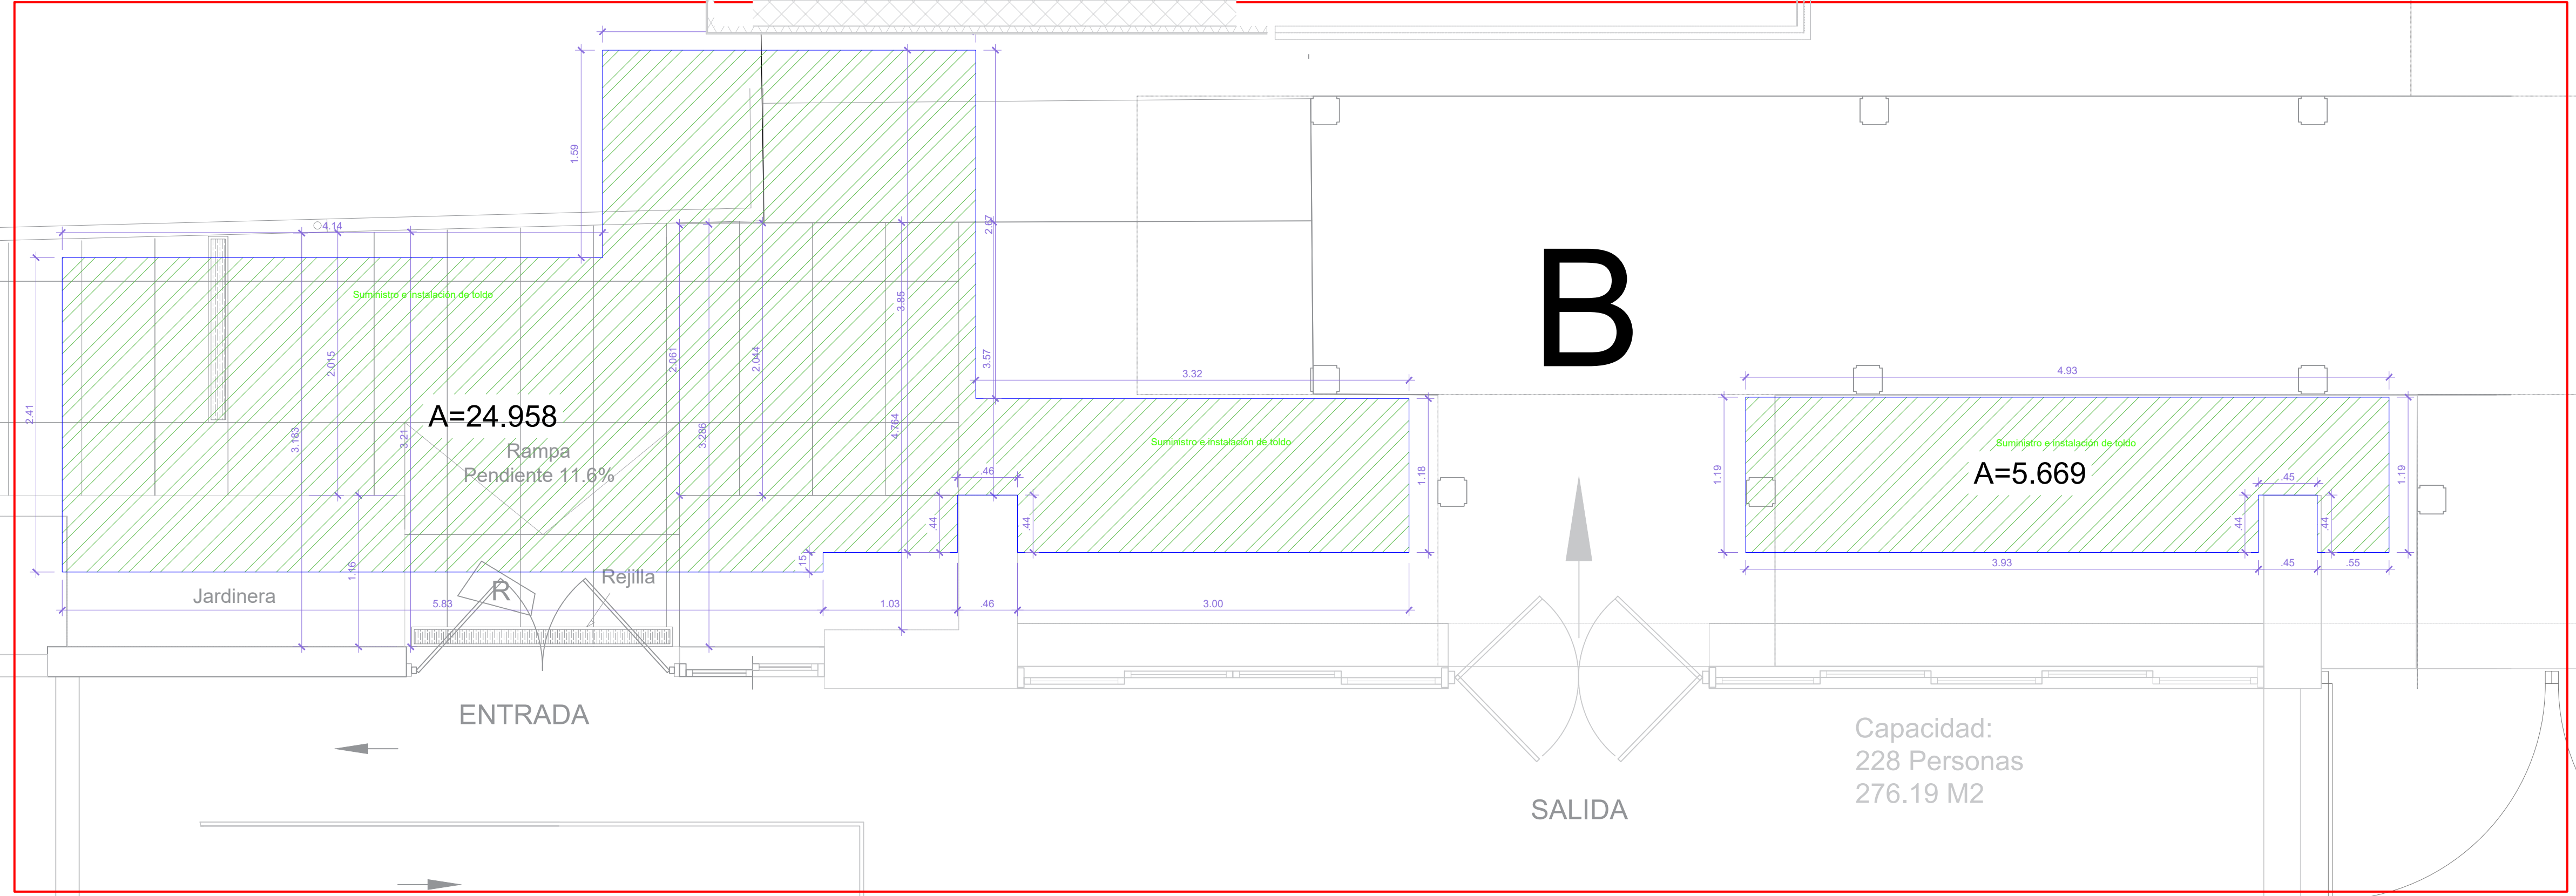

REVISIONES		
FECHA	DESCRIPCIÓN	NO.

EQUIPO / CODIA
DISEÑO ARQUITECTÓNICO
ARQUITECTO ASOCIADO
DISEÑO SANITARIO
DIBUJO
Arq. Dailiana Méndez Paula
CONSULTORES

FIRMAS
PROPIETARIO

ARQUITECTO

ING. ESTRUCTURALISTA

ING. ELECTROMECÁNICO

ING. SANITARIO

PROYECTO
Recinto Félix Evaristo Mejía

LUGAR
Municipio Distrito Nacional, Rep. Dom.

CONTENIDO
ISFD-FEM-ESPACIO TECHAR LONA
COMEDOR COCINA.dwg

FECHA
20/03/2020

ESCALA
INDICADA 01

AR 01

JARDIN

JARDIN

PASI

B

COMEDOR

A=24.958

Rampa
Pendiente 11.6%

A=5.669

Capacidad:
228 Personas
276.19 M2

ENTRADA

SALIDA