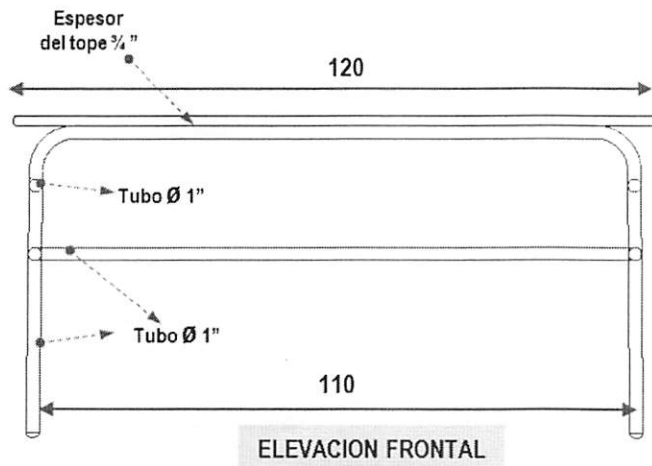

MESA RECTANGULAR PARA 4 ESTUDIANTES (3RO Y 4TO GRADO)

ESTRUCTURA METALICA:

- Forma del tubo: Redondo
- Diámetro del tubo 1.0 pulgadas
- Calibre del tubo 1.2 mm. *(Sin pintura)*
- Regatón plástico redondeado (convexo) de 15 mm hacia adentro y macizo de 10 mm hacia afuera. *(No serán aceptado regatones planos).*
- Tapones plásticos en terminales de los tubos. Plano hacia afuera de 5 mm y macizo hacia adentro de 10mm. (En caso que aplique) *(No puede quedar ningún terminal sin tapón).*
- Pintura electrostática secada al horno.
- Color de la pintura: negra
- Soldadura: Tipo Mig de cordón (Alambre de cobre mas CO2)
- Patas unidas con tubos de 1" de diámetro y mismo calibre que las patas. Este refuerzo debe ser con tubo doblado en "U" que una las cuatro (4) patas en los laterales con la parte posterior de la mesa. Este refuerzo estará colocado a 35 cms del piso.
- Refuerzo en las patas laterales con tubos de 1" de diámetro y mismo calibre que las patas. Este refuerzo estará colocado a 45 cms del piso.

TOPE:

- Fabricado en madera contrachapada (triplay).
- Espesor: $\frac{3}{4}$ pulg.
- Recubrimiento: Formica de 0.5 mm en la cara expuesta.
- Color: Naranja y verde claro *(Ver carta de colores al final.)*
- Cara inferior y bordes: bien pulidos y barnizados garantizando el sellado del Triplay. *(Aclaremos que no le deben de agregar color al barniz)*
- Cantos: Redondeados.
- Unión de la estructura con el tope diez (10) tornillos rosca madera cromados de cabeza redondeada de 1/4" (pulg) x 1 1/2" (pulg). de longitud, reforzados con pegamento. *(Equivalente a tornillos calibre 10). (Que no sean de acero negro)*

DIMENSIONES:

- Ancho del tope de 120 centímetros.
- Profundidad del tope de 70 centímetros.
- Altura total: 60 centímetros.

PLANO MESA RECTANGULAR PARA 4 ESTUDIANTES (4TO GRADO)

Dimensiones dadas en centímetros (cms)