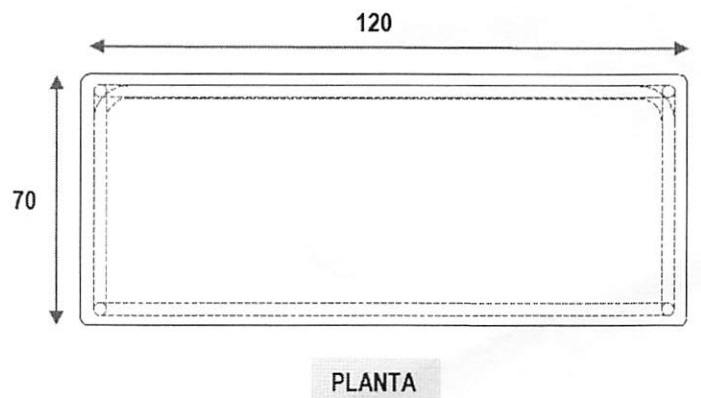

MESA RECTANGULAR PARA 4 ESTUDIANTES (3RO Y 4TO GRADO)

ESTRUCTURA METALICA:

- Forma del tubo: Redondo
- Diámetro del tubo 1.0 pulgadas
- Calibre del tubo 1.2 mm. *(Sin pintura)*
- Regatón plástico redondeado (convexo) de 15 mm hacia adentro y macizo de 10 mm hacia afuera. *(No serán aceptado regatones planos).*
- Tapones plásticos en terminales de los tubos. Plano hacia afuera de 5 mm y macizo hacia adentro de 10mm. (En caso que aplique) *(No puede quedar ningún terminal sin tapón).*
- Pintura electrostática secada al horno.
- Color de la pintura: negra
- Soldadura: Tipo Mig de cordón (Alambre de cobre mas CO2)
- Patas unidas con tubos de 1" de diámetro y mismo calibre que las patas. Este refuerzo debe ser con tubo doblado en "U" que una las cuatro (4) patas en los laterales con la parte posterior de la mesa. Este refuerzo estará colocado a 35 cms del piso.
- Refuerzo en las patas laterales con tubos de 1" de diámetro y mismo calibre que las patas. Este refuerzo estará colocado a 45 cms del piso.

TOPE:

- Fabricado en madera contrachapada (triplay).
- Espesor: $\frac{3}{4}$ pulg.
- Recubrimiento: Formica de 0.5 mm en la cara expuesta.
- Color: Naranja y verde claro *(Ver carta de colores al final.)*
- Cara inferior y bordes: bien pulidos y barnizados garantizando el sellado del Triplay. *(Aclaremos que no le deben de agregar color al barniz)*
- Cantos: Redondeados.
- Unión de la estructura con el tope diez (10) tornillos rosca madera cromados de cabeza redondeada de 1/4" (pulg) x 1 1/2" (pulg). de longitud, reforzados con pegamento. *(Equivalente a tornillos calibre 10). (Que no sean de acero negro)*

DIMENSIONES:

- Ancho del tope de 120 centímetros.
- Profundidad del tope de 70 centímetros.
- Altura total: 60 centímetros.

PLANO MESA RECTANGULAR PARA 4 ESTUDIANTES (4TO GRADO)

Dimensiones dadas en centímetros (cms)