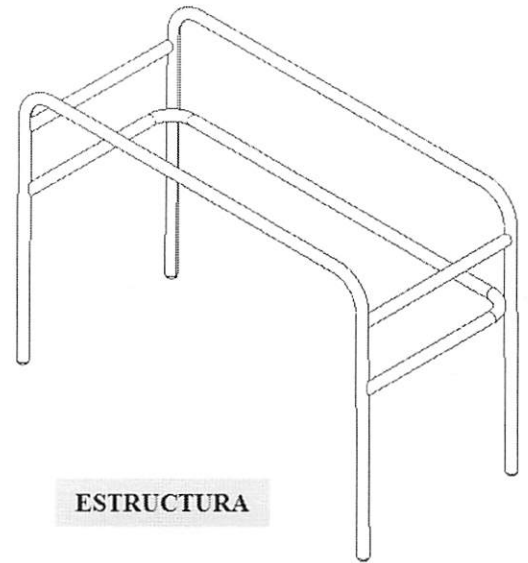

MESA RECTANGULAR PARA 4 ESTUDIANTES (3RO Y 4TO GRADO)

ESTRUCTURA METALICA:

- Forma del tubo: Redondo
- Diámetro del tubo 1.0 pulgadas
- Calibre del tubo 1.2 mm. *(Sin pintura)*
- Regatón plástico redondeado (convexo) de 15 mm hacia adentro y macizo de 10 mm hacia afuera. *(No serán aceptado regatones planos).*
- Tapones plásticos en terminales de los tubos. Plano hacia afuera de 5 mm y macizo hacia adentro de 10mm. (En caso que aplique) *(No puede quedar ningún terminal sin tapón).*
- Pintura electrostática secada al horno.
- Color de la pintura: negra
- Soldadura: Tipo Mig de cordón (Alambre de cobre mas CO2)
- Patas unidas con tubos de 1" de diámetro y mismo calibre que las patas. Este refuerzo debe ser con tubo doblado en "U" que una las cuatro (4) patas en los laterales con la parte posterior de la mesa. Este refuerzo estará colocado a 35 cms del piso.
- Refuerzo en las patas laterales con tubos de 1" de diámetro y mismo calibre que las patas. Este refuerzo estará colocado a 45 cms del piso.

TOPE:

- Fabricado en madera contrachapada (triplay).
- Espesor: $\frac{3}{4}$ pulg.
- Recubrimiento: Formica de 0.5 mm en la cara expuesta.
- Color: Naranja y verde claro *(Ver carta de colores al final.)*
- Cara inferior y bordes: bien pulidos y barnizados garantizando el sellado del Triplay. *(Aclaremos que no le deben de agregar color al barniz)*
- Cantos: Redondeados.
- Unión de la estructura con el tope diez (10) tornillos rosca madera cromados de cabeza redondeada de 1/4" (pulg) x 1 1/2" (pulg). de longitud, reforzados con pegamento. *(Equivalente a tornillos calibre 10). (Que no sean de acero negro)*

DIMENSIONES:

- Ancho del tope de 120 centímetros.
- Profundidad del tope de 70 centímetros.
- Altura total: 60 centímetros.

PLANO MESA RECTANGULAR PARA 4 ESTUDIANTES (4TO GRADO)

Dimensiones dadas en centímetros (cms)