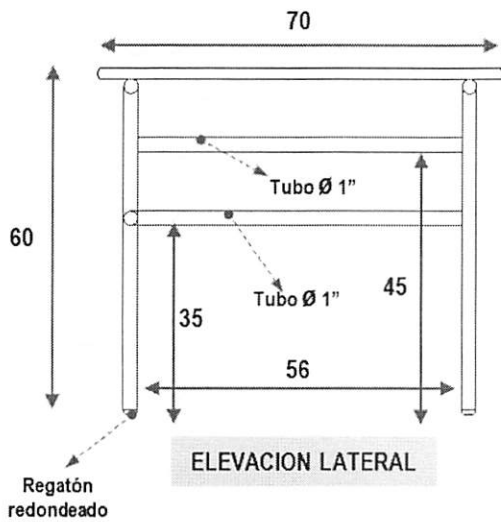

MESA RECTANGULAR PARA 4 ESTUDIANTES (3RO Y 4TO GRADO)

ESTRUCTURA METALICA:

- Forma del tubo: Redondo
- Diámetro del tubo 1.0 pulgadas
- Calibre del tubo 1.2 mm. *(Sin pintura)*
- Regatón plástico redondeado (convexo) de 15 mm hacia adentro y macizo de 10 mm hacia afuera. *(No serán aceptado regatones planos).*
- Tapones plásticos en terminales de los tubos. Plano hacia afuera de 5 mm y macizo hacia adentro de 10mm. (En caso que aplique) *(No puede quedar ningún terminal sin tapón).*
- Pintura electrostática secada al horno.
- Color de la pintura: negra
- Soldadura: Tipo Mig de cordón (Alambre de cobre mas CO2)
- Patas unidas con tubos de 1" de diámetro y mismo calibre que las patas. Este refuerzo debe ser con tubo doblado en "U" que una las cuatro (4) patas en los laterales con la parte posterior de la mesa. Este refuerzo estará colocado a 35 cms del piso.
- Refuerzo en las patas laterales con tubos de 1" de diámetro y mismo calibre que las patas. Este refuerzo estará colocado a 45 cms del piso.

TOPE:

- Fabricado en madera contrachapada (triplay).
- Espesor: $\frac{3}{4}$ pulg.
- Recubrimiento: Formica de 0.5 mm en la cara expuesta.
- Color: Naranja y verde claro *(Ver carta de colores al final.)*
- Cara inferior y bordes: bien pulidos y barnizados garantizando el sellado del Triplay. *(Aclaremos que no le deben de agregar color al barniz)*
- Cantos: Redondeados.
- Unión de la estructura con el tope diez (10) tornillos rosca madera cromados de cabeza redondeada de 1/4" (pulg) x 1 1/2" (pulg). de longitud, reforzados con pegamento. *(Equivalente a tornillos calibre 10). (Que no sean de acero negro)*

DIMENSIONES:

- Ancho del tope de 120 centímetros.
- Profundidad del tope de 70 centímetros.
- Altura total: 60 centímetros.

PLANO MESA RECTANGULAR PARA 4 ESTUDIANTES (4TO GRADO)

Dimensiones dadas en centímetros (cms)