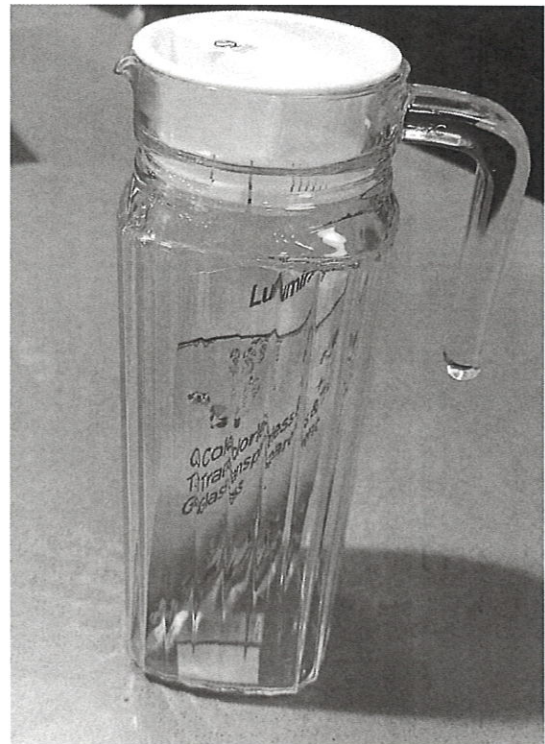

**ADQUISICION DE ELECTRODOMESTICOS Y OTROS INSUMOS DE  
COCINA.**

Ficha Técnica		
Item	Descripción	Cantidad
1	Estufa con horno de 20" pulgadas, acero inoxidable (plateada o gris) de 4 hornillas.	1
2	Bebedero con botellón oculto, agua fría y caliente, con traba de seguridad para niño, luz led, color plateado o gris de acero inoxidable.	2
3	Microonda desde 1.5 hasta 2.2 pies cúbicos, acero inoxidable de 1000 watt o más, alta resistencia.	1
4	Cafetera eléctrica industrial para 40 tazas, que mantenga el café caliente, asas que se mantengan frías, marca nivel de agua, llave y luz indicadora.	3
5	Greca capacidad para 12 tazas en aluminio, negra, con manga (asas) y pomo de tapa en resina plástica resistente al calor para uso en estufa de gas y eléctrica.	4
6	Termo para café de 2.5 litros en acero inoxidable (cromado) con bomba, doble pared para conservar la temperatura.	3
7	Vaso de cristal hiball pedrado de 12 a 16 onz. Con fondo grueso.	30
8	Jarra de cristal para agua con su tapa de 1 litro.	4
9	Porta-vaso cromado (platillo para vaso).	24
10	Plato de melanina blanca de 9" a 11" resistente.	75
11	Vaso melanina transparente de 9.5 onza resistente.	75
12	Copa de cristal para agua de 10 a 12 onz.	12

Preparado por

*Mataly Báez*

Greca capacidad de 12 tazas

Themo de café de  
2.5 litros

Vaso de cristal de 12.5 a 16 onzas

Jarra de cristal de 1  
litro

Platillo para vasos

Platos de melamina  
blanca de 9" a 11"

Vasos de melamina  
transparente de 9.5  
onzas

Copas de cristal de  
10 a 12 onzas

Cafetera eléctrica industrial de 40 tazas