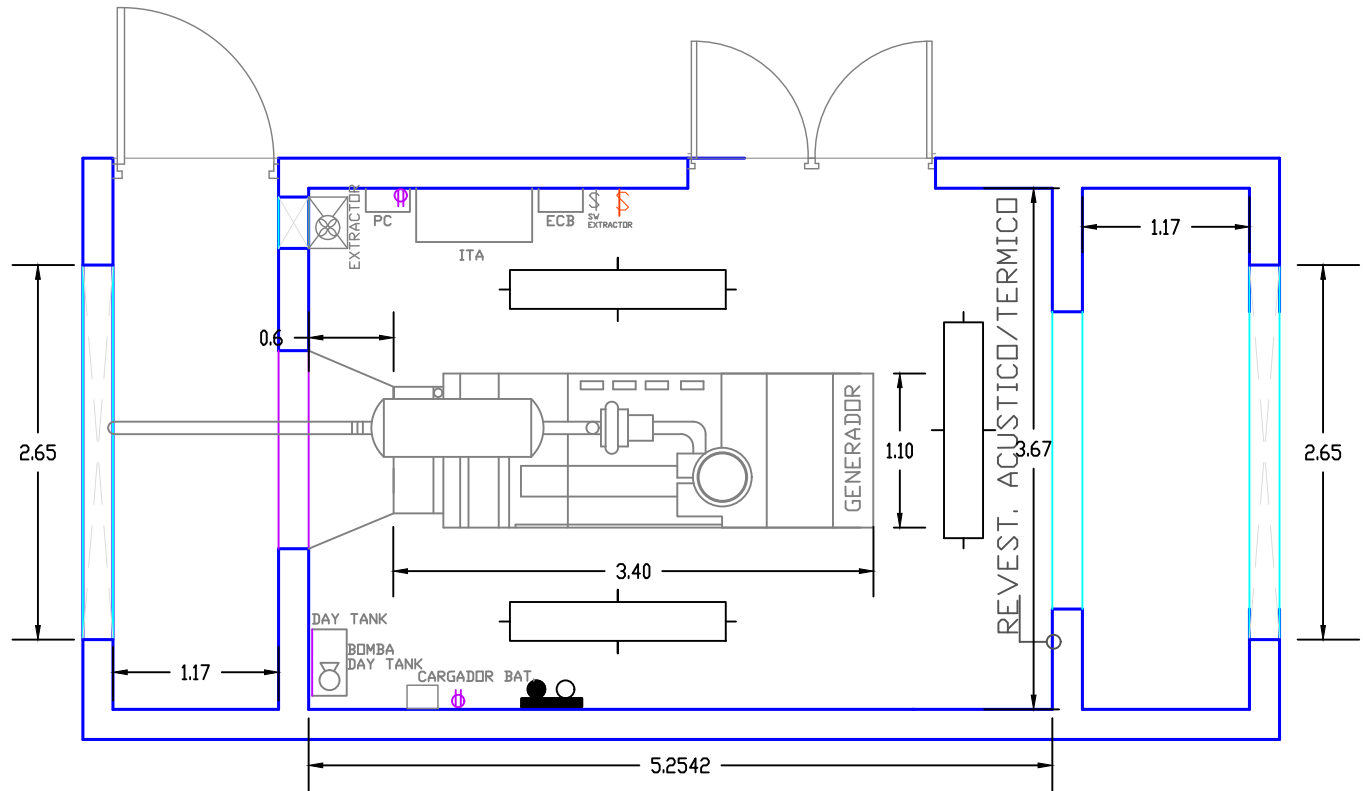

DETALLE FOSA
SALIDA AIRE

ENTRADA AIRE CON VENTANA ACUSTICA
2.65 Mts. x 2.00 Mts.

SALIDA AIRE CON VENTANA ACUSTICA
2.65 Mts. x 1.50 Mts.