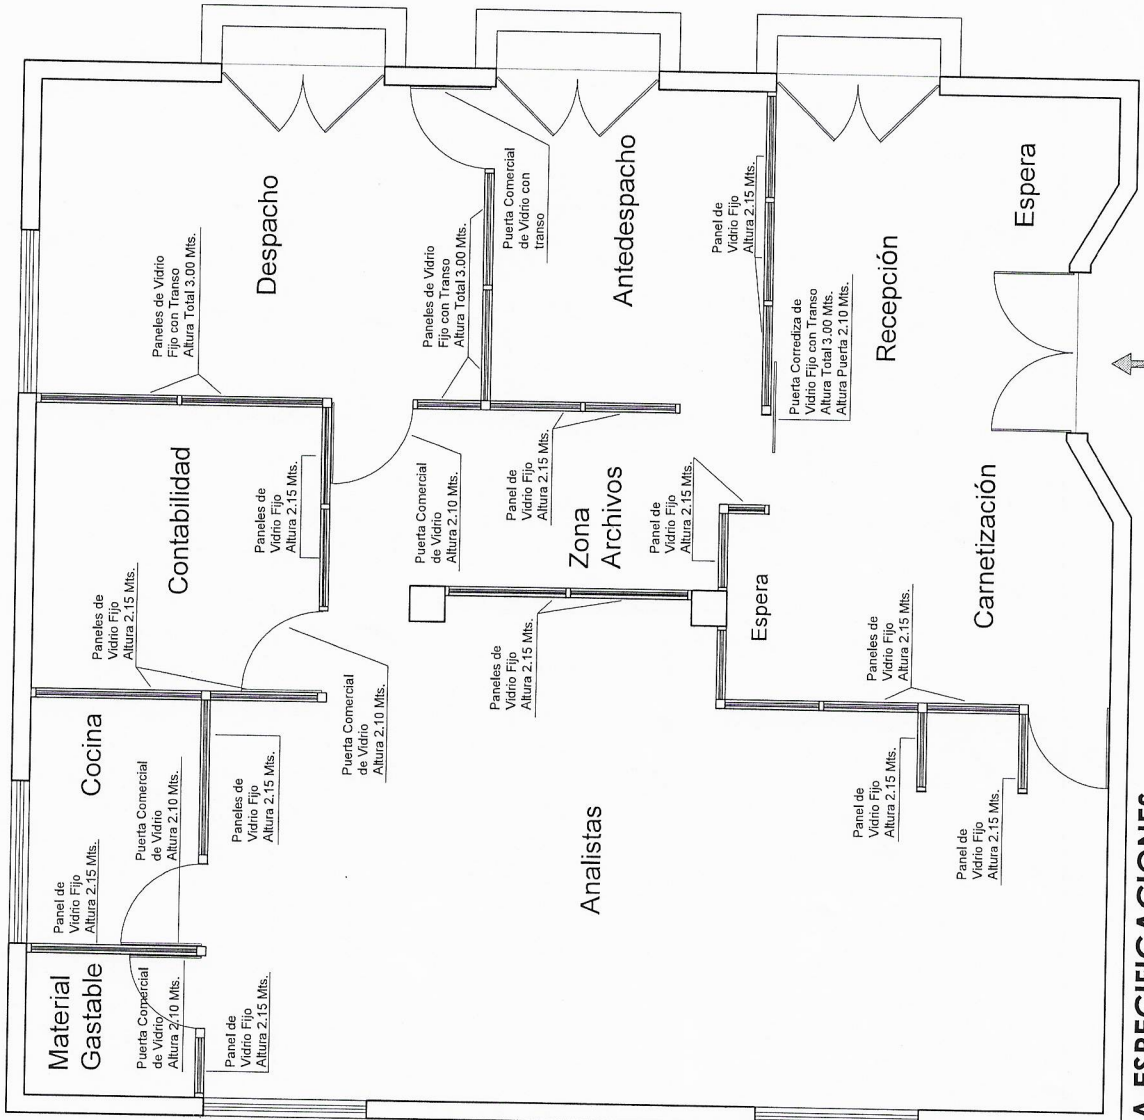

UBICACIÓN Y LOCALIZACIÓN

MINISTERIO DE CULTURA
DPTO DE INFRAESTRUCTURA CULTURAL

PLANTA ARQUITECTÓNICA
 Arq. Ana María Oviesto Hernández
 Escala: 1:20

PLANTA DIMENSIONADA

Arq. Ana María Oviedo Hernández
Escala: 1:20

SECCIÓN A-A'
Escala: 1:20

Leyenda	
	Lámpara LED 2" X 2"
	Tomacorriente 110V
	Data
	Teléfono
	Caja de Breaker

PLANTA INSTALACIÓN ELÉCTRICA

Arq. Ana María Oviedo Hernández
Escala: 1:20

PLANTA ESPECIFICACIONES

Arq. Ana Maria Oviedo Hernández
Escala: 1:20