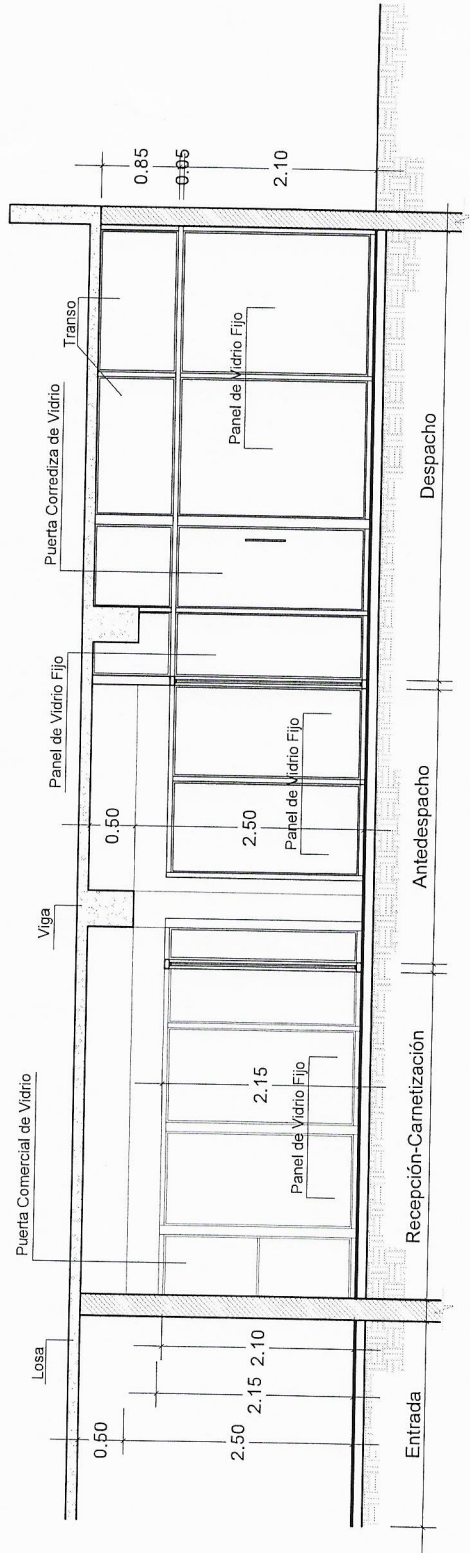

UBICACIÓN Y LOCALIZACIÓN

MINISTERIO DE CULTURA
DPTO DE INFRAESTRUCTURA CULTURAL

PLANTA ARQUITECTÓNICA
 Arq. Ana María Oviesto Hernández
 Escala: 1:20

PLANTA DIMENSIONADA

Arq. Ana María Oviedo Hernández
Escala: 1:20

SECCIÓN A-A'
Escala: 1:20

Leyenda	
	Lámpara LED 2" X 2"
	Tomacorriente 110V
	Data
	Teléfono
	Caja de Breaker

PLANTA INSTALACIÓN ELÉCTRICA

Arq. Ana María Oviedo Hernández
Escala: 1:20

PLANTA ESPECIFICACIONES

Arq. Ana Maria Oviedo Hernández
Escala: 1:20