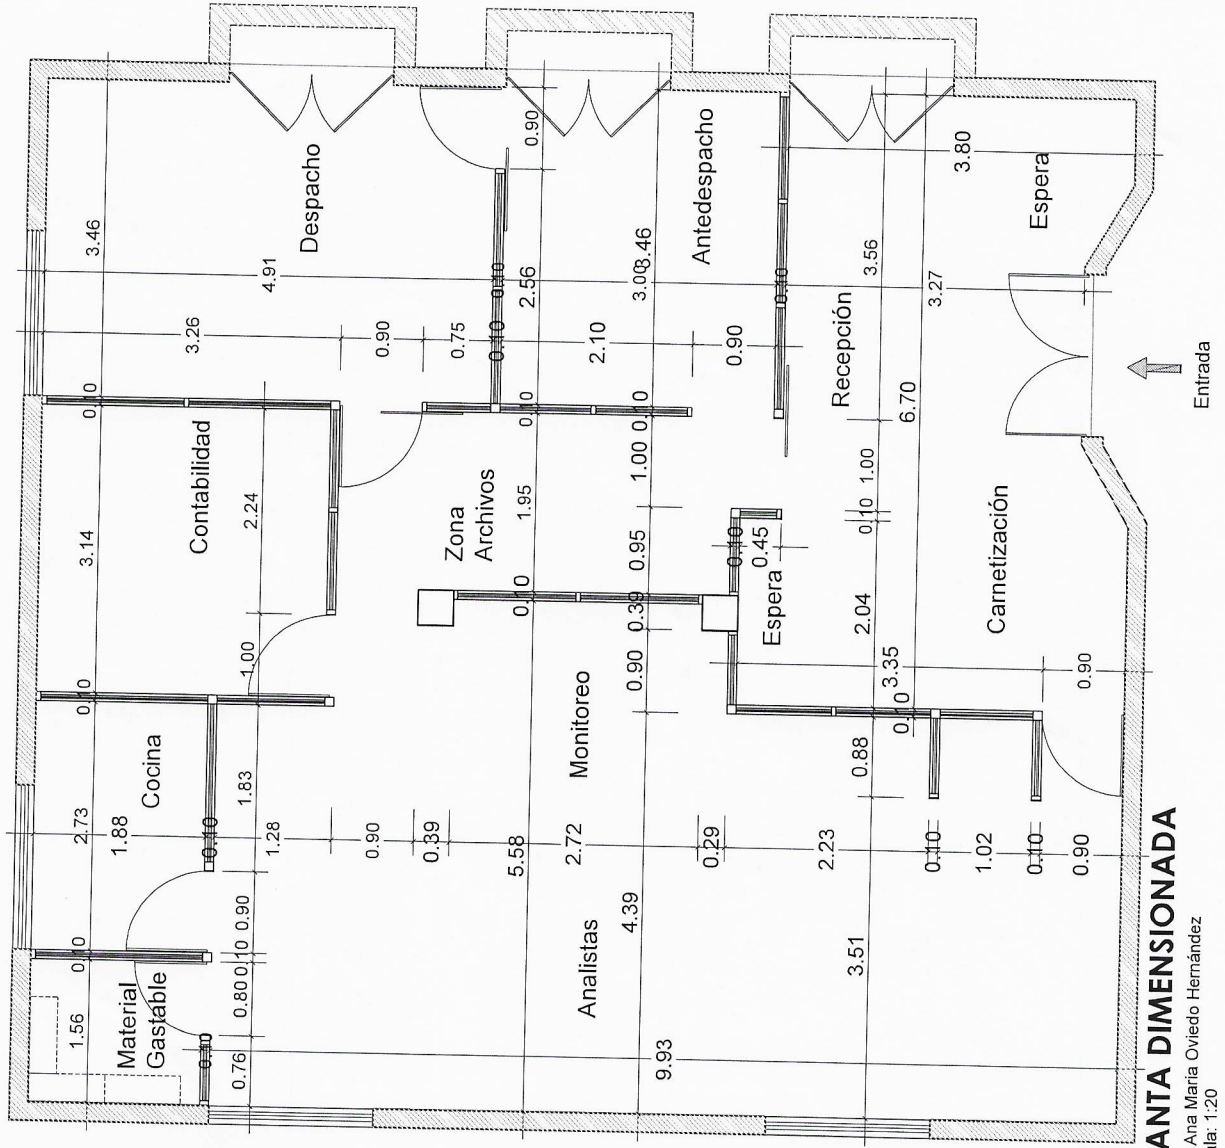

UBICACIÓN Y LOCALIZACIÓN

MINISTERIO DE CULTURA
DPTO DE INFRAESTRUCTURA CULTURAL

PLANTA ARQUITECTÓNICA
 Arq. Ana María Oviesto Hernández
 Escala: 1:20

PLANTA DIMENSIONADA

Arq. Ana María Oviedo Hernández
Escala: 1:20

SECCIÓN A-A'
Escala: 1:20

Leyenda	
	Lámpara LED 2" X 2"
	Tomacorriente 110V
	Data
	Teléfono
	Caja de Breaker

PLANTA INSTALACIÓN ELÉCTRICA

Arq. Ana María Oviedo Hernández
Escala: 1:20

PLANTA ESPECIFICACIONES

Arq. Ana Maria Oviedo Hernández
Escala: 1:20