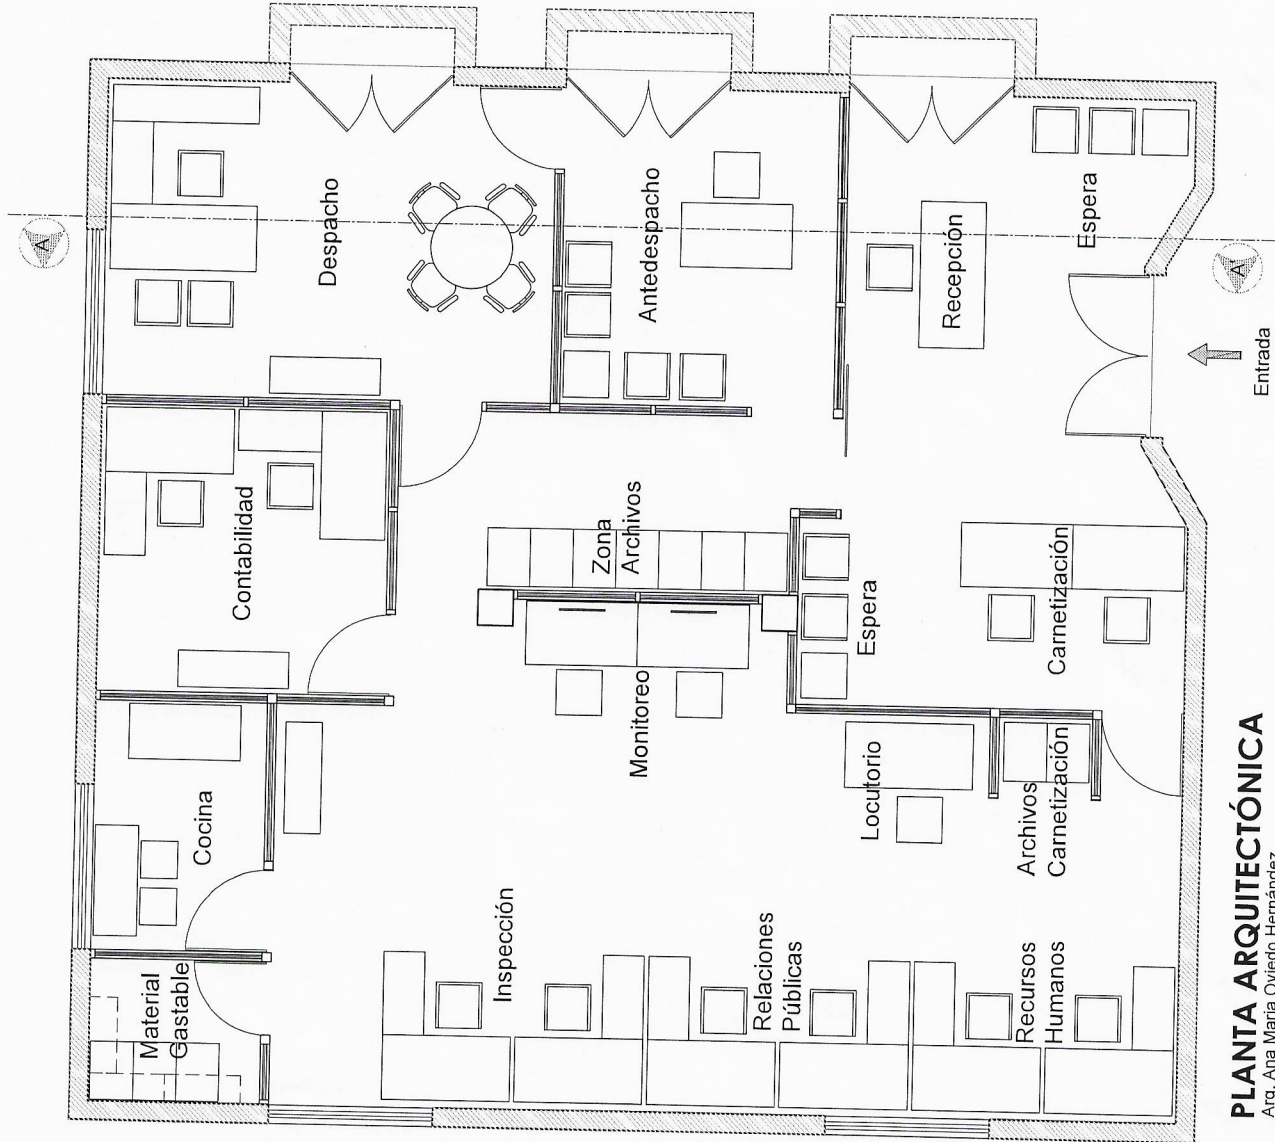

UBICACIÓN Y LOCALIZACIÓN

MINISTERIO DE CULTURA
DPTO DE INFRAESTRUCTURA CULTURAL

PLANTA ARQUITECTÓNICA
 Arq. Ana María Oviesto Hernández
 Escala: 1:20

PLANTA DIMENSIONADA

Arq. Ana María Oviedo Hernández
Escala: 1:20

SECCIÓN A-A'
Escala: 1:20

Leyenda	
	Lámpara LED 2" X 2"
	Tomacorriente 110V
	Data
	Teléfono
	Caja de Breaker

PLANTA INSTALACIÓN ELÉCTRICA

Arq. Ana María Oviedo Hernández
Escala: 1:20

PLANTA ESPECIFICACIONES

Arq. Ana Maria Oviedo Hernández
Escala: 1:20