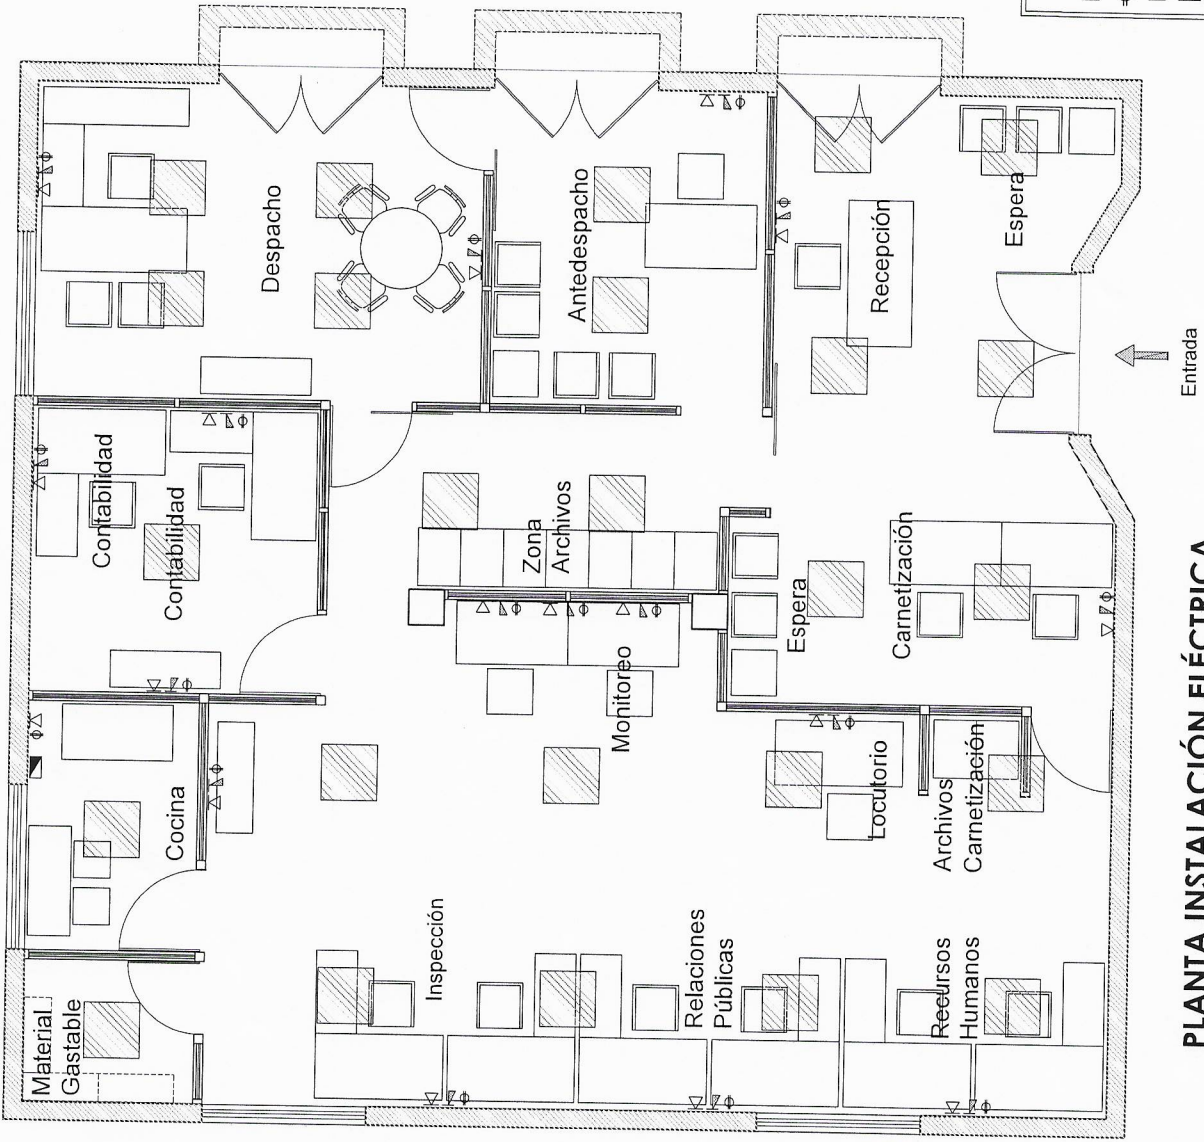

UBICACIÓN Y LOCALIZACIÓN

MINISTERIO DE CULTURA
DPTO DE INFRAESTRUCTURA CULTURAL

PLANTA ARQUITECTÓNICA
 Arq. Ana María Oviesto Hernández
 Escala: 1:20

PLANTA DIMENSIONADA

Arq. Ana María Oviedo Hernández
Escala: 1:20

SECCIÓN A-A'
Escala: 1:20

Leyenda	
	Lámpara LED 2" X 2"
	Tomacorriente 110V
	Data
	Teléfono
	Caja de Breaker

PLANTA INSTALACIÓN ELÉCTRICA

Arq. Ana María Oviedo Hernández
Escala: 1:20

PLANTA ESPECIFICACIONES

Arq. Ana Maria Oviedo Hernández
Escala: 1:20