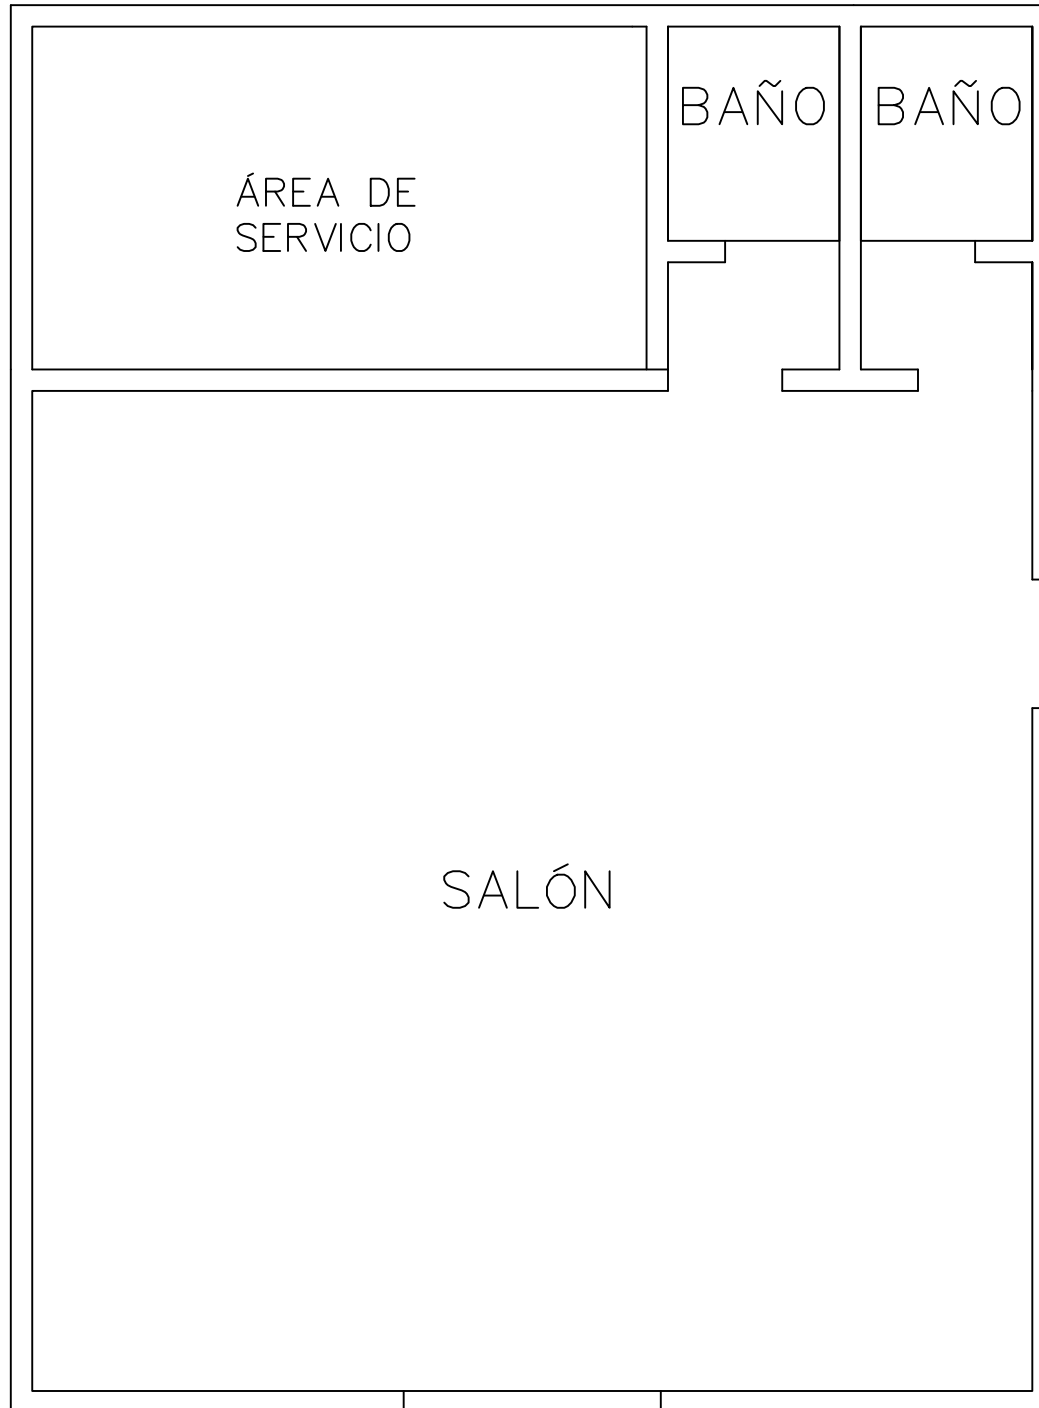

CAPILLA

NOTA: Dimensiones de puertas, ventanas, protectores, entre otros, estará detallado en el listado de volumetrias.

CLUB

CLUB

NOTA: Dimensiones de puertas, ventanas, protectores, entre otros, estará detallado en el listado de volumetrias.

MURO
CLUB

CANCHA
7.45X18m

NOTA: Otras dimensiones estarán
detalladas en el listado de volumetrias.