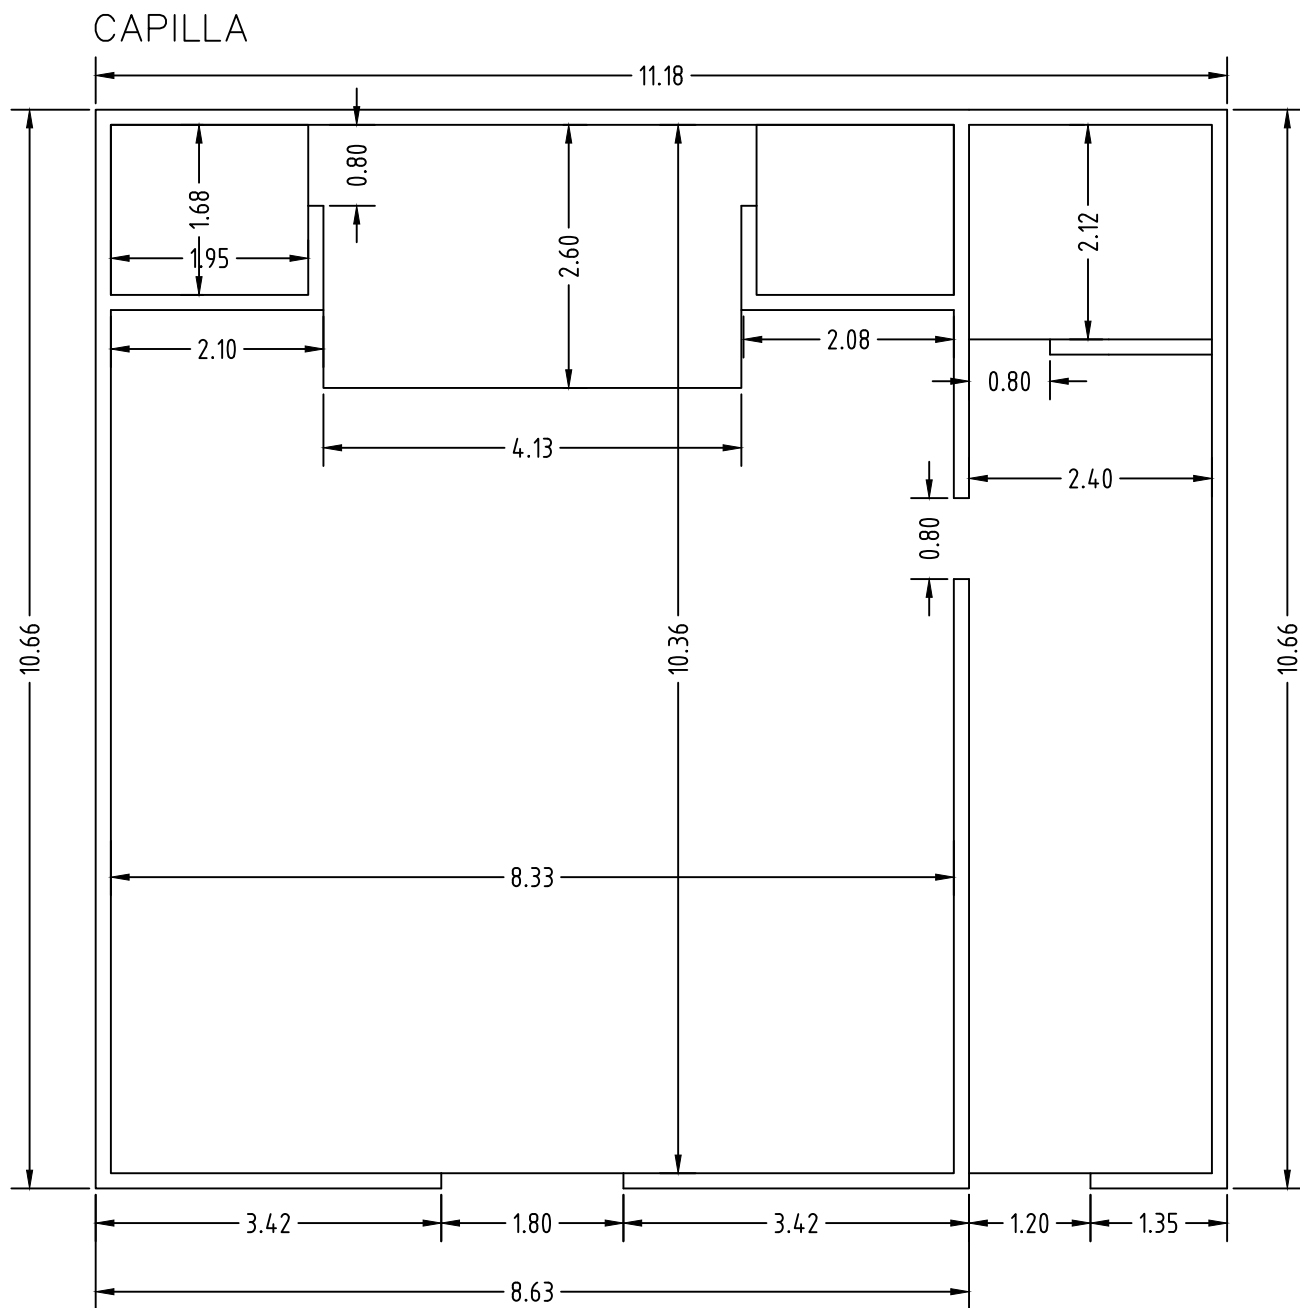

CAPILLA

NOTA: Dimensiones de puertas, ventanas, protectores, entre otros, estará detallado en el listado de volumetrias.

CLUB

CLUB

NOTA: Dimensiones de puertas, ventanas, protectores, entre otros, estará detallado en el listado de volumetrias.

MURO
CLUB

CANCHA
7.45X18m

NOTA: Otras dimensiones estarán
detalladas en el listado de volumetrias.