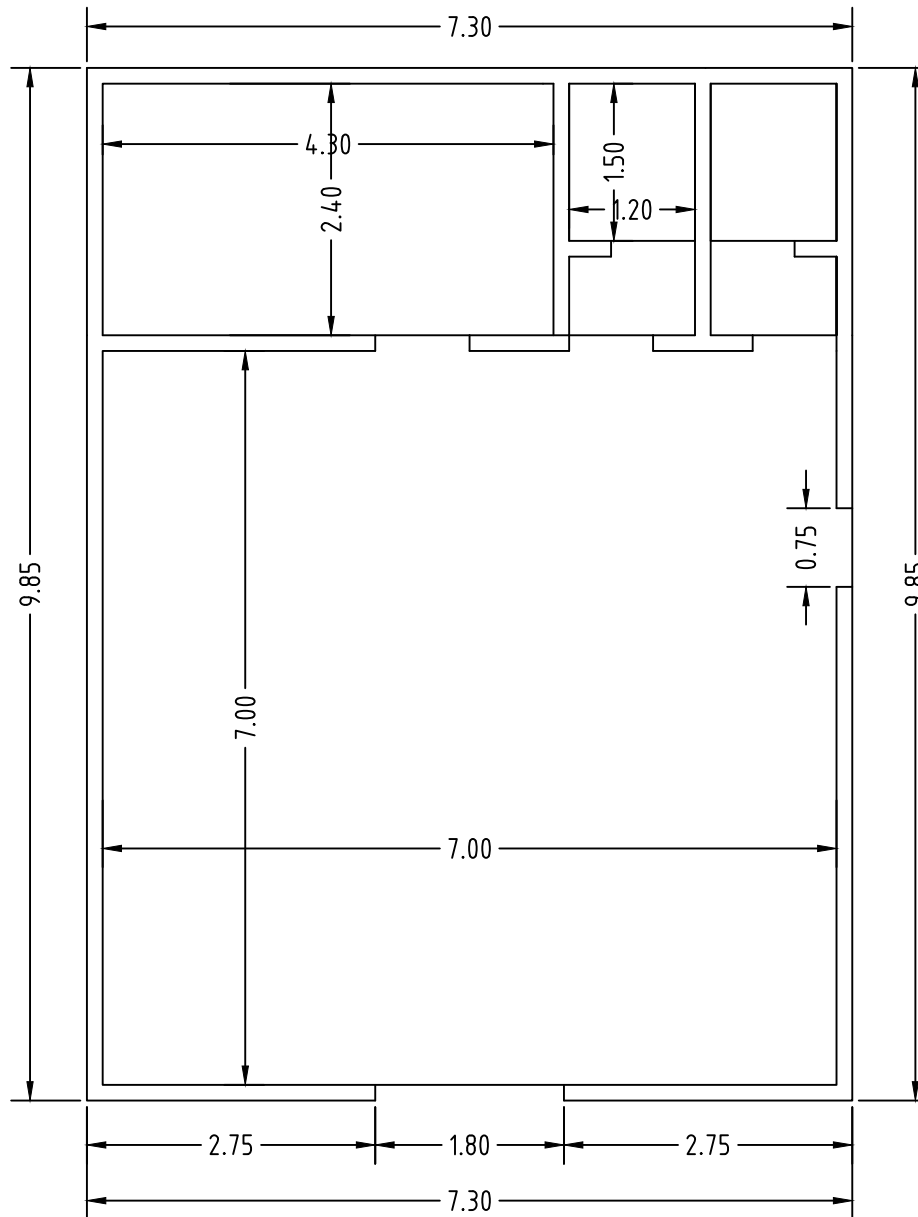

CAPILLA

NOTA: Dimensiones de puertas, ventanas, protectores, entre otros, estará detallado en el listado de volumetrias.

CLUB

CLUB

NOTA: Dimensiones de puertas, ventanas, protectores, entre otros, estará detallado en el listado de volumetrias.

MURO
CLUB

CANCHA
7.45X18m

NOTA: Otras dimensiones estarán
detalladas en el listado de volumetrias.