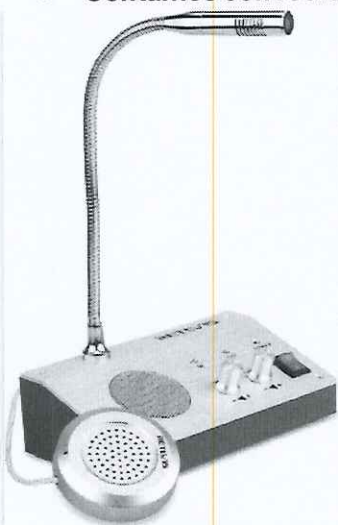

Cantidad solicitada del modelo expuesto= 74.

- **Micrófonos Intercomunicación automática de doble vía sin presionar ningún botón**
- **Altavoz de alta potencia; adopta tecnología de entrada y salida de alta potencia; sonido fuerte y claro; con un chip de procesamiento de tono lateral dedicado**
- **Función anti-interferencia y sin ruido; conector de registro de repuesto para el banco**
- **Longitud del altavoz 73.6 in y suficiente para instalar en cualquier lugar que desee**
- **Aplique al hospital de valores bancarios y a la estación de autobuses donde se instala el robo de vidrio de guardia**
- **La voz de este sistema es clara y natural; este sistema tiene altavoz de alta calidad y micrófono de alta sensibilidad**
- **Tamaño pequeño; fácil de transportar y puede ahorrar espacio de la mesa**
- **Cuello de micrófono flexible; el micrófono ajustable se puede ajustar a un ángulo adecuado de acuerdo con la posición de instalación y la altura del usuario; el cable del micrófono es de 6.6 ft**
- **Amplia gama de usos; se puede utilizar en ventanas internas y externas; ventanas de hospital; ventanas de farmacia; opciones adecuadas para ventanas de clínicas**
- **El volumen se puede ajustar de forma independiente; el volumen interno y externo se puede ajustar por separado según el entorno.**
- **Contamos con receptor en los caunteres para ser colocados.**

Cantidad solicitada del modelo expuesto = 1.

- **Altavoz de superficie de alta calidad de reproducción de música y voz y es apto tanto para techos como para paredes.**
- **Envoltorio metálica que lo protege contra fuego u otro daño.**
- **Fácil de instalar.**
- **Dimensiones 170 x 170 x 63 mm**
- **Ajuste de volumen interno.**
- **Será colocado en la pared de afuera del área de servicio, es decir, queda al parqueo.**