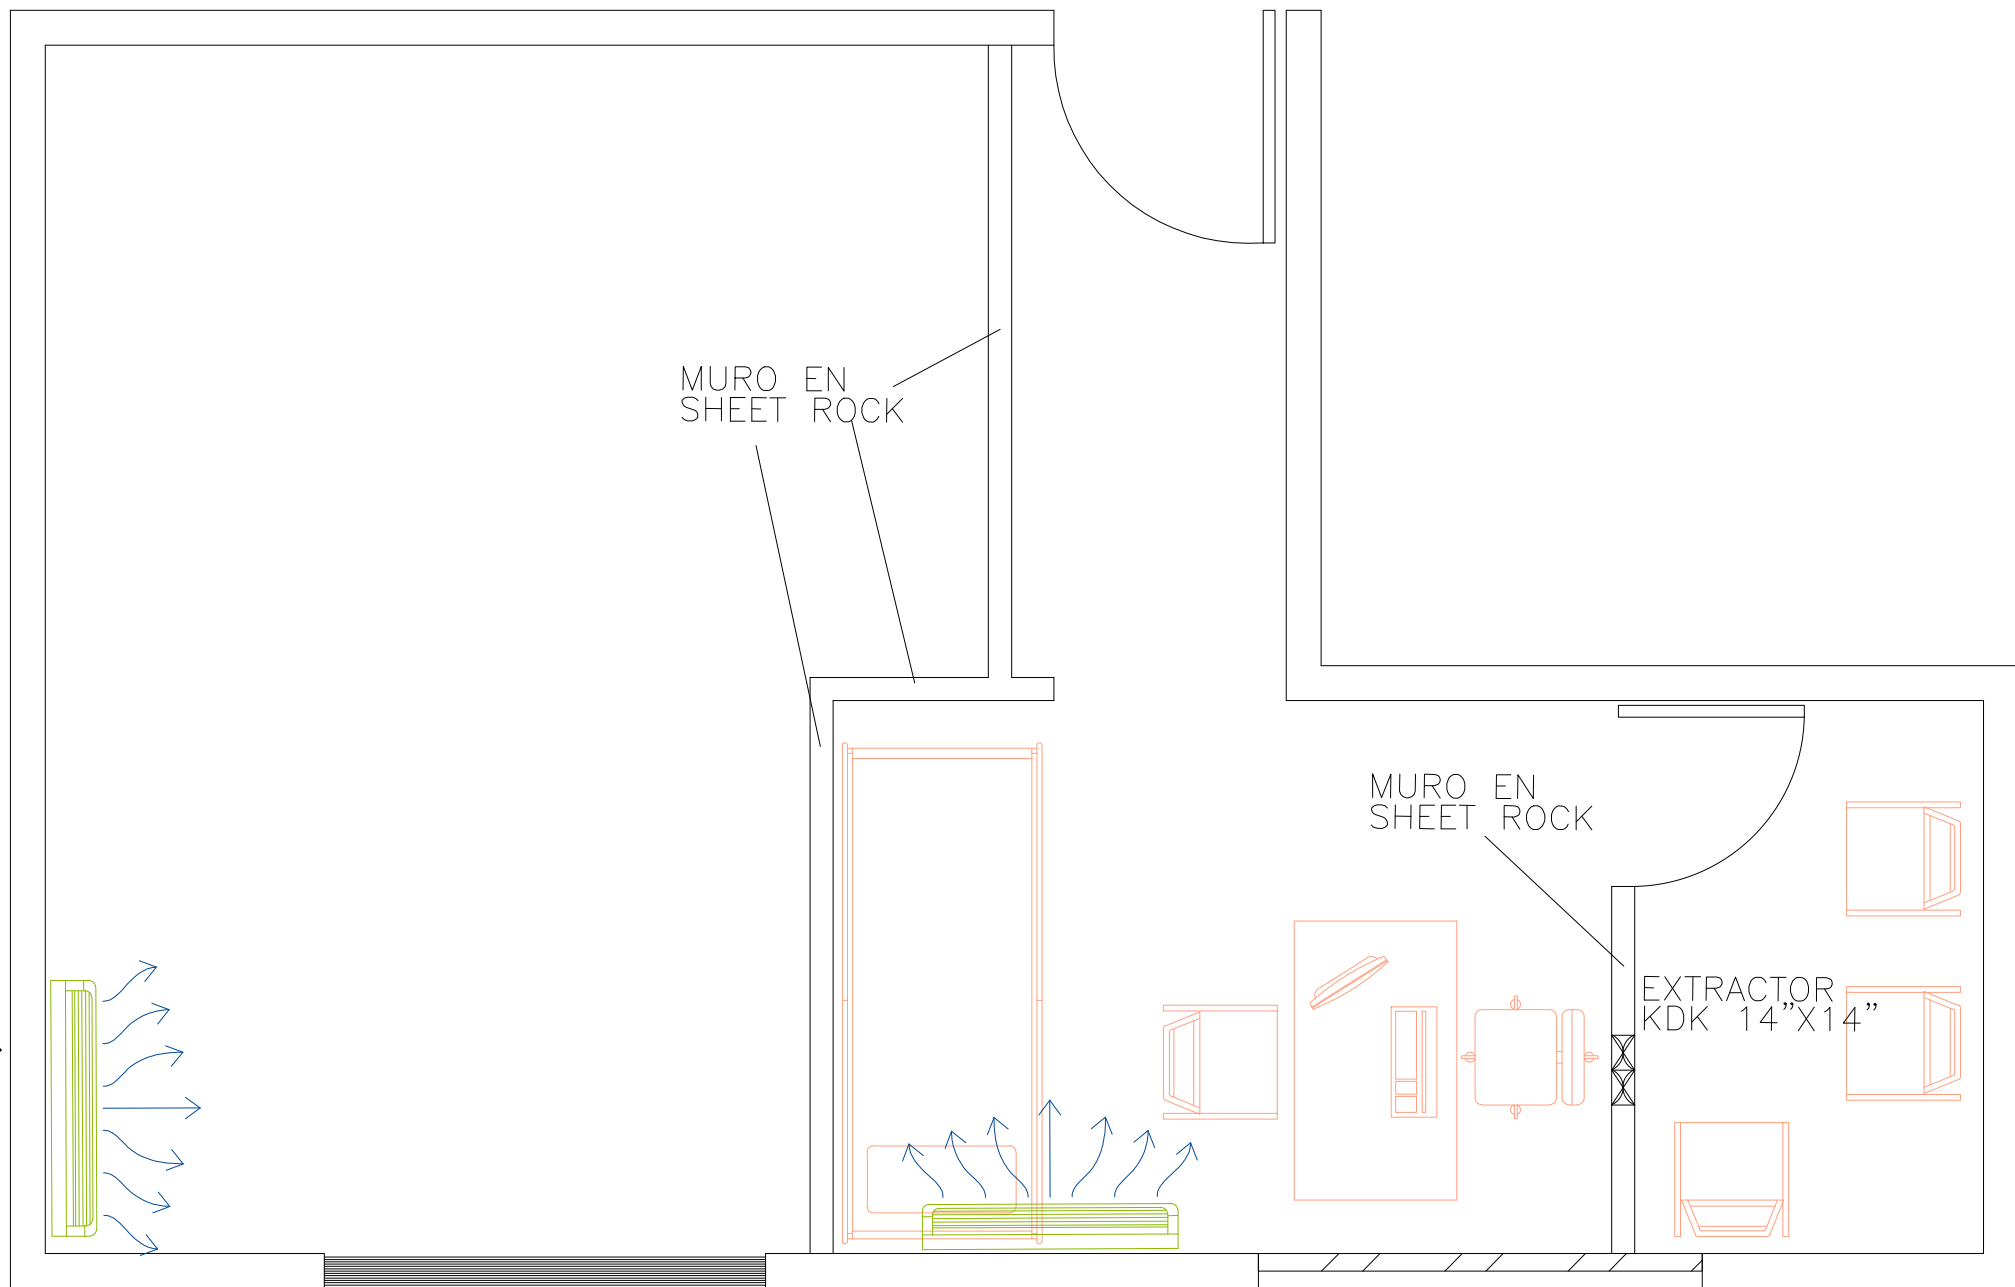

COP.

MURO EN SHEET ROCK

MURO EN SHEET ROCK

EXTRACTOR KDK 14"X14"

CONSOLA PROP.
12,000 BTU