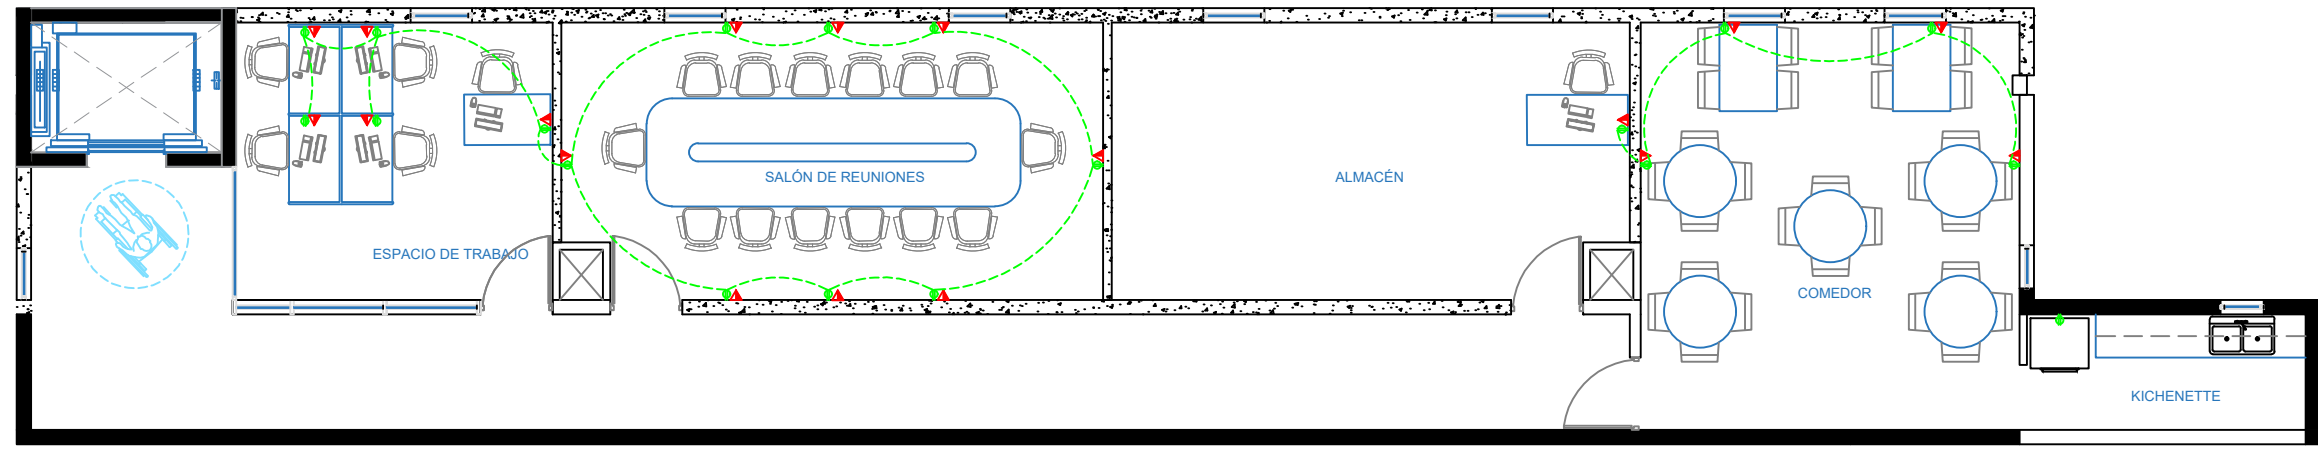

DIBUJO:

ESCALA: 1 : 100

UNIDAD DE MEDIDA: Mts.

FECHA:

NOTA:

NIVEL 2 - PLANTA DE ELECTRICIDAD Y DATA  
AMPLIACIÓN - EDIFICIO IDEICE

LEYENDA	
ARTICULO	DETALLE
	TOMA CORRIENTE 110 V.
	CONEXIÓN DE DATA, WIFI.

NIVEL 2 - PLANTA DE ELECTRICIDAD Y DATA  
AMPLIACIÓN - EDIFICIO IDEICE