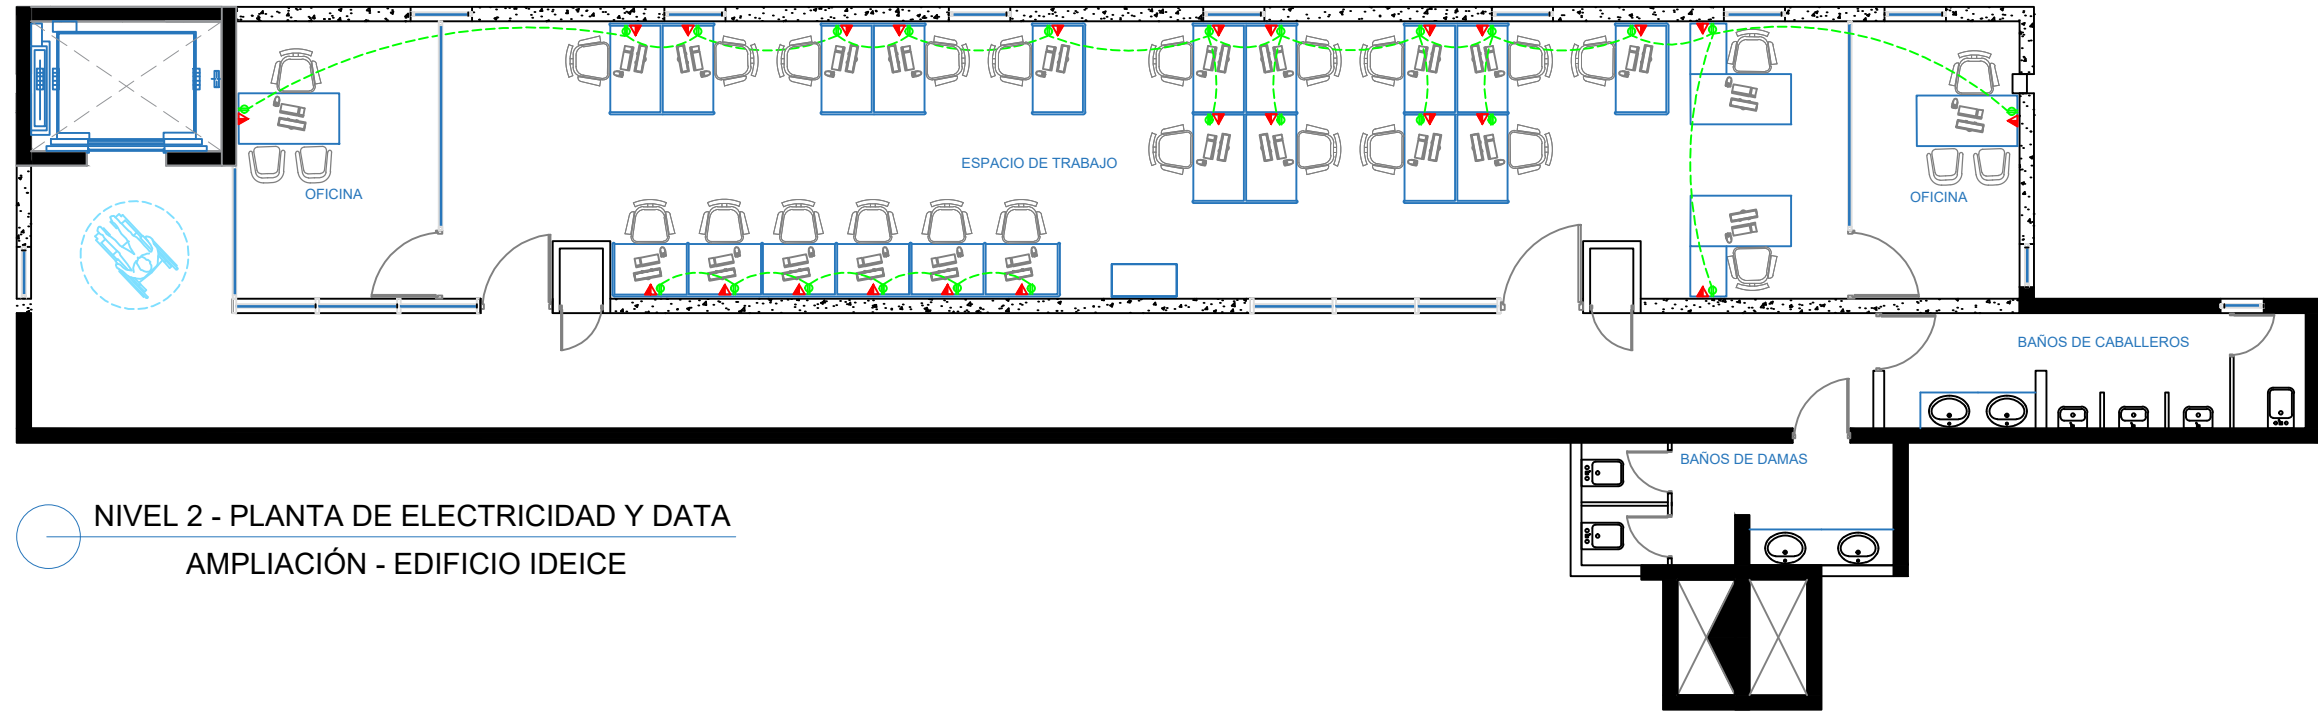

DIBUJO:

ESCALA: 1 : 100

UNIDAD DE MEDIDA: Mts.

FECHA:

NOTA:

NIVEL 2 - PLANTA DE ELECTRICIDAD Y DATA  
AMPLIACIÓN - EDIFICIO IDEICE

LEYENDA	
ARTICULO	DETALLE
	TOMA CORRIENTE 110 V.
	CONEXIÓN DE DATA, WIFI.

NIVEL 2 - PLANTA DE ELECTRICIDAD Y DATA  
AMPLIACIÓN - EDIFICIO IDEICE